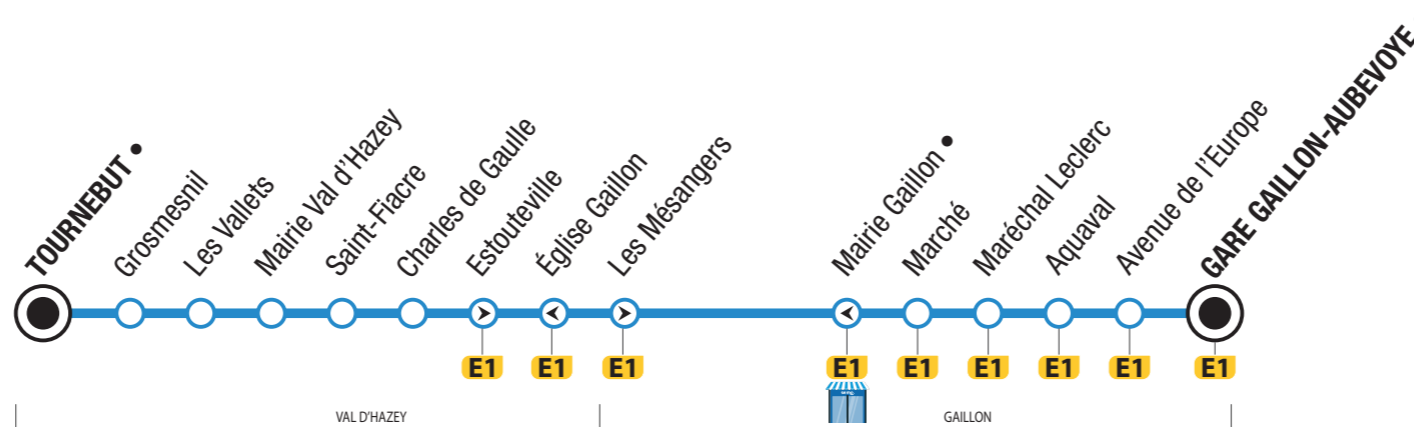

## GARE GAILLON-AUBEVOYE > TOURNEBUT

LE MARDI (SAUF JOURS FÉRIÉS)

GAILLON Gare Gaillon-Aubevoye	06:52	07:52	08:52	10:02	10:52	11:52	12:52	14:02
Avenue de l'Europe	06:53	07:53	08:53	10:03	10:53	11:53	12:53	14:03
Aquaval	06:56	07:57	08:57	10:06	10:56	11:56	12:56	14:06
Maréchal Leclerc	06:59	08:00	09:00	10:09	10:59	11:59	12:59	14:09
Marché	07:01	08:02	09:02	10:11	11:01	12:01	13:01	14:11
Mairie Gaillon	-	-	-	-	-	-	-	-
Église Gaillon	-	-	-	-	-	-	-	-
Estouteville	-	-	-	-	-	-	-	-
Les Mésanges	-	-	-	-	-	-	-	-
Charles de Gaulle	07:05	08:06	09:06	10:18	11:05	12:05	13:05	14:15
Saint-Fiacre	07:06	08:08	09:07	10:19	11:06	12:06	13:06	14:16
Mairie Val d'Hayez	07:07	08:09	09:08	10:20	11:07	12:07	13:07	14:17
Les Vallêts	07:08	08:10	09:09	10:21	11:08	12:08	13:08	14:18
Grosmesnil	07:09	08:11	09:10	10:22	11:09	12:09	13:09	14:19
VAL D'HAZEY Tournebut	07:11	08:13	09:12	10:24	11:11	12:11	13:11	14:21

## TOURNEBUT > GARE GAILLON-AUBEVOYE

LE MARDI (SAUF JOURS FÉRIÉS)

VAL D'HAZEY Tournebut	06:19	07:21	08:19	09:21	10:31	11:21	12:21	13:21
Grosmesnil	06:20	07:22	08:20	09:22	10:32	11:22	12:22	13:22
Les Vallêts	06:21	07:24	08:22	09:23	10:33	11:23	12:23	13:23
Mairie Val d'Hayez	06:22	07:25	08:23	09:24	10:34	11:24	12:24	13:24
Saint-Fiacre	06:24	07:27	08:25	09:26	10:36	11:26	12:26	13:26
Charles de Gaulle	06:26	07:29	08:27	09:28	10:38	11:28	12:28	13:28
Les Mésanges	-	-	-	-	-	-	-	-
Estouteville	-	-	-	-	-	-	-	-
Église Gaillon	-	-	-	-	-	-	-	-
Mairie Gaillon	-	-	-	-	-	-	-	-
Marché	06:29	07:32	08:30	09:31	10:41	11:31	12:31	13:31
Maréchal Leclerc	06:30	07:34	08:32	09:32	10:42	11:32	12:32	13:32
Aquaval	06:33	07:37	08:35	09:35	10:45	11:35	12:35	13:35
Avenue de l'Europe	06:37	07:41	08:39	09:39	10:49	11:39	12:39	13:39
GAILLON Gare Gaillon-Aubevoye	06:38	07:42	08:40	09:40	10:50	11:40	12:40	13:40

# GAILLON GARE GAILLON-AUBEVOYE ↔ VAL D'HAZEY TOURNEBUT

▪ Arrêts accessibles aux personnes utilisatrices de fauteuils roulants.

TOUTE L'INFO ET LES HORAIRES EN TEMPS RÉEL VIA L'APPLI SEMO-MOBILITÉ