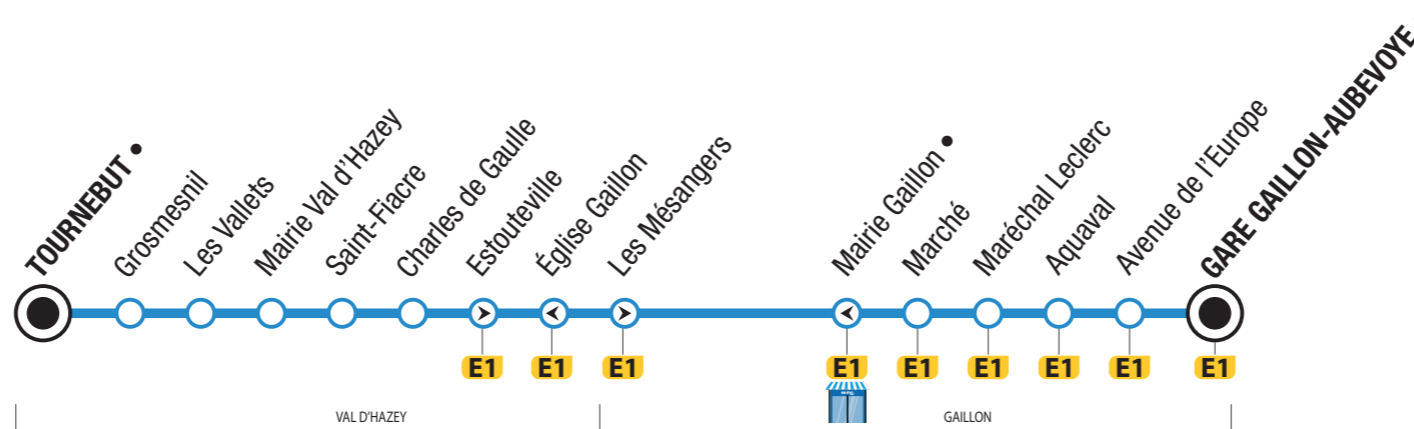

▪ Arrêts accessibles aux personnes utilisatrices de fauteuils roulants.

TOUTE L'INFO ET LES HORAIRES EN TEMPS RÉEL VIA L'APPLI SEMO-MOBILITÉ

GARE GAILLON-AUBEVOYE > TOURNEBUT

LE MARDI (SAUF JOURS FÉRIÉS)

GAILLON Gare Gaillon-Aubevoye	06:52	07:52	08:52	10:02	10:52	11:52	12:52	14:02
Avenue de l'Europe	06:53	07:53	08:53	10:03	10:53	11:53	12:53	14:03
Aquaval	06:56	07:57	08:57	10:06	10:56	11:56	12:56	14:06
Maréchal Leclerc	06:59	08:00	09:00	10:09	10:59	11:59	12:59	14:09
Marché	07:01	08:02	09:02	10:11	11:01	12:01	13:01	14:11
Mairie Gaillon	-	-	-	-	-	-	-	-
Église Gaillon	-	-	-	-	-	-	-	-
Estouteville	-	-	-	-	-	-	-	-
Les Mésanges	-	-	-	-	-	-	-	-
Charles de Gaulle	07:05	08:06	09:06	10:18	11:05	12:05	13:05	14:15
Saint-Fiacre	07:06	08:08	09:07	10:19	11:06	12:06	13:06	14:16
Mairie Val d'Hayez	07:07	08:09	09:08	10:20	11:07	12:07	13:07	14:17
Les Vallêts	07:08	08:10	09:09	10:21	11:08	12:08	13:08	14:18
Grosmesnil	07:09	08:11	09:10	10:22	11:09	12:09	13:09	14:19
VAL D'HAZEY Tournebut	07:11	08:13	09:12	10:24	11:11	12:11	13:11	14:21

TOURNEBUT > GARE GAILLON-AUBEVOYE

LE MARDI (SAUF JOURS FÉRIÉS)

VAL D'HAZEY Tournebut	06:19	07:21	08:19	09:21	10:31	11:21	12:21	13:21
Grosmesnil	06:20	07:22	08:20	09:22	10:32	11:22	12:22	13:22
Les Vallêts	06:21	07:24	08:22	09:23	10:33	11:23	12:23	13:23
Mairie Val d'Hayez	06:22	07:25	08:23	09:24	10:34	11:24	12:24	13:24
Saint-Fiacre	06:24	07:27	08:25	09:26	10:36	11:26	12:26	13:26
Charles de Gaulle	06:26	07:29	08:27	09:28	10:38	11:28	12:28	13:28
Les Mésanges	-	-	-	-	-	-	-	-
Estouteville	-	-	-	-	-	-	-	-
Église Gaillon	-	-	-	-	-	-	-	-
Mairie Gaillon	-	-	-	-	-	-	-	-
Marché	06:29	07:32	08:30	09:31	10:41	11:31	12:31	13:31
Maréchal Leclerc	06:30	07:34	08:32	09:32	10:42	11:32	12:32	13:32
Aquaval	06:33	07:37	08:35	09:35	10:45	11:35	12:35	13:35
Avenue de l'Europe	06:37	07:41	08:39	09:39	10:49	11:39	12:39	13:39
GAILLON Gare Gaillon-Aubevoye	06:38	07:42	08:40	09:40	10:50	11:40	12:40	13:40